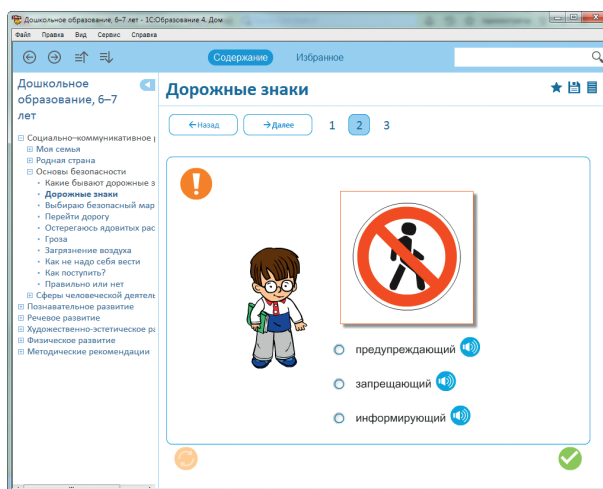

1С:ШКОЛА. ДОШКОЛЬНОЕ ОБРАЗОВАНИЕ, 6–7 ЛЕТ

Электронное издание «1С:Школа. Дошкольное образование, 6–7 лет» – учебно-развивающее пособие для дошкольников (подготовительная группа детского сада).

obr.1c.ru/educational/uchenikam/doshkolnoe-obrazovanie-6-7

Внедрение и распространение программных продуктов осуществляется сертифицированными партнерами фирмы «1С»

Фирма «1С»
123056, Москва, а/я 64, ул. Селезневская, 21
Тел.: (495) 737-92-57
E-mail: cko@1c.ru
www.solutions.1c.ru/preschool