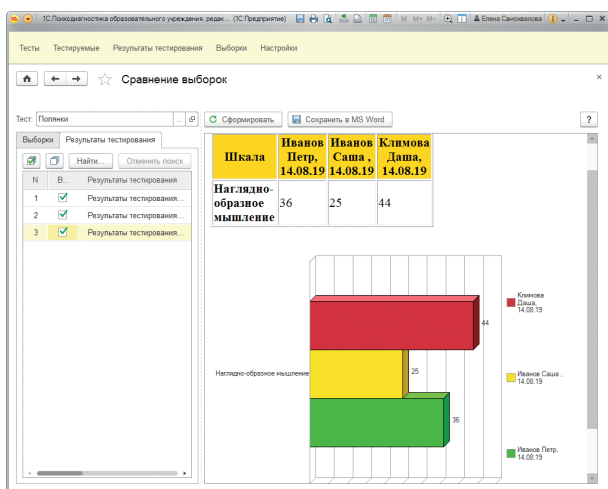

1С:ДОШКОЛЬНАЯ ПСИХОДИАГНОСТИКА

Продукт для психологов дошкольных образовательных учреждений, оказывающих психологическую помощь и дающих консультации воспитанникам, их родителям и воспитателям.

solutions.1c.ru/catalog/preschool-psy/features