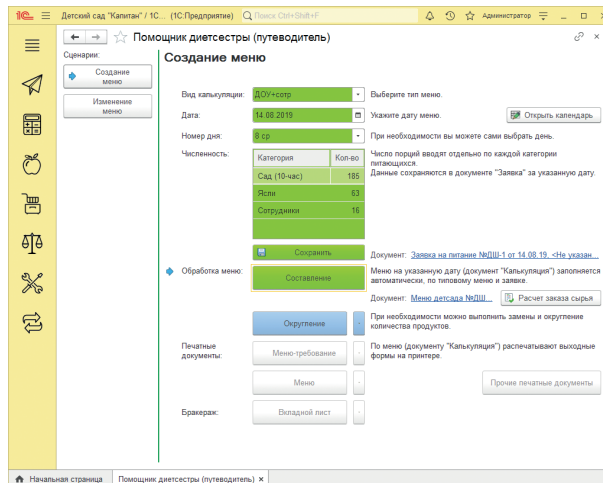

1С:ДОШКОЛЬНОЕ ПИТАНИЕ

Продукт предназначен для бухгалтерского, технологического и диетологического учета питания в дошкольном образовательном учреждении, государственном или частном (независимо от системы бухгалтерского учета).

solutions.1c.ru/catalog/preschool-meal/features