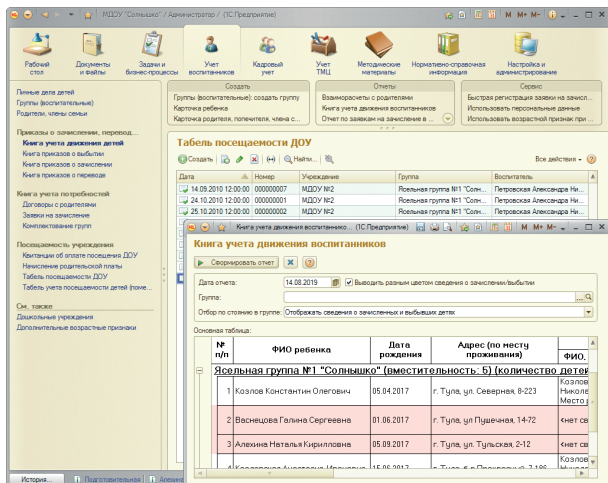

## 1С:ДОШКОЛЬНОЕ УЧРЕЖДЕНИЕ

Продукт предназначен для комплексной автоматизации дошкольных образовательных организаций, обеспечивает электронный документооборот, учет кадров и контингента, управление ресурсами на уровне учреждения.